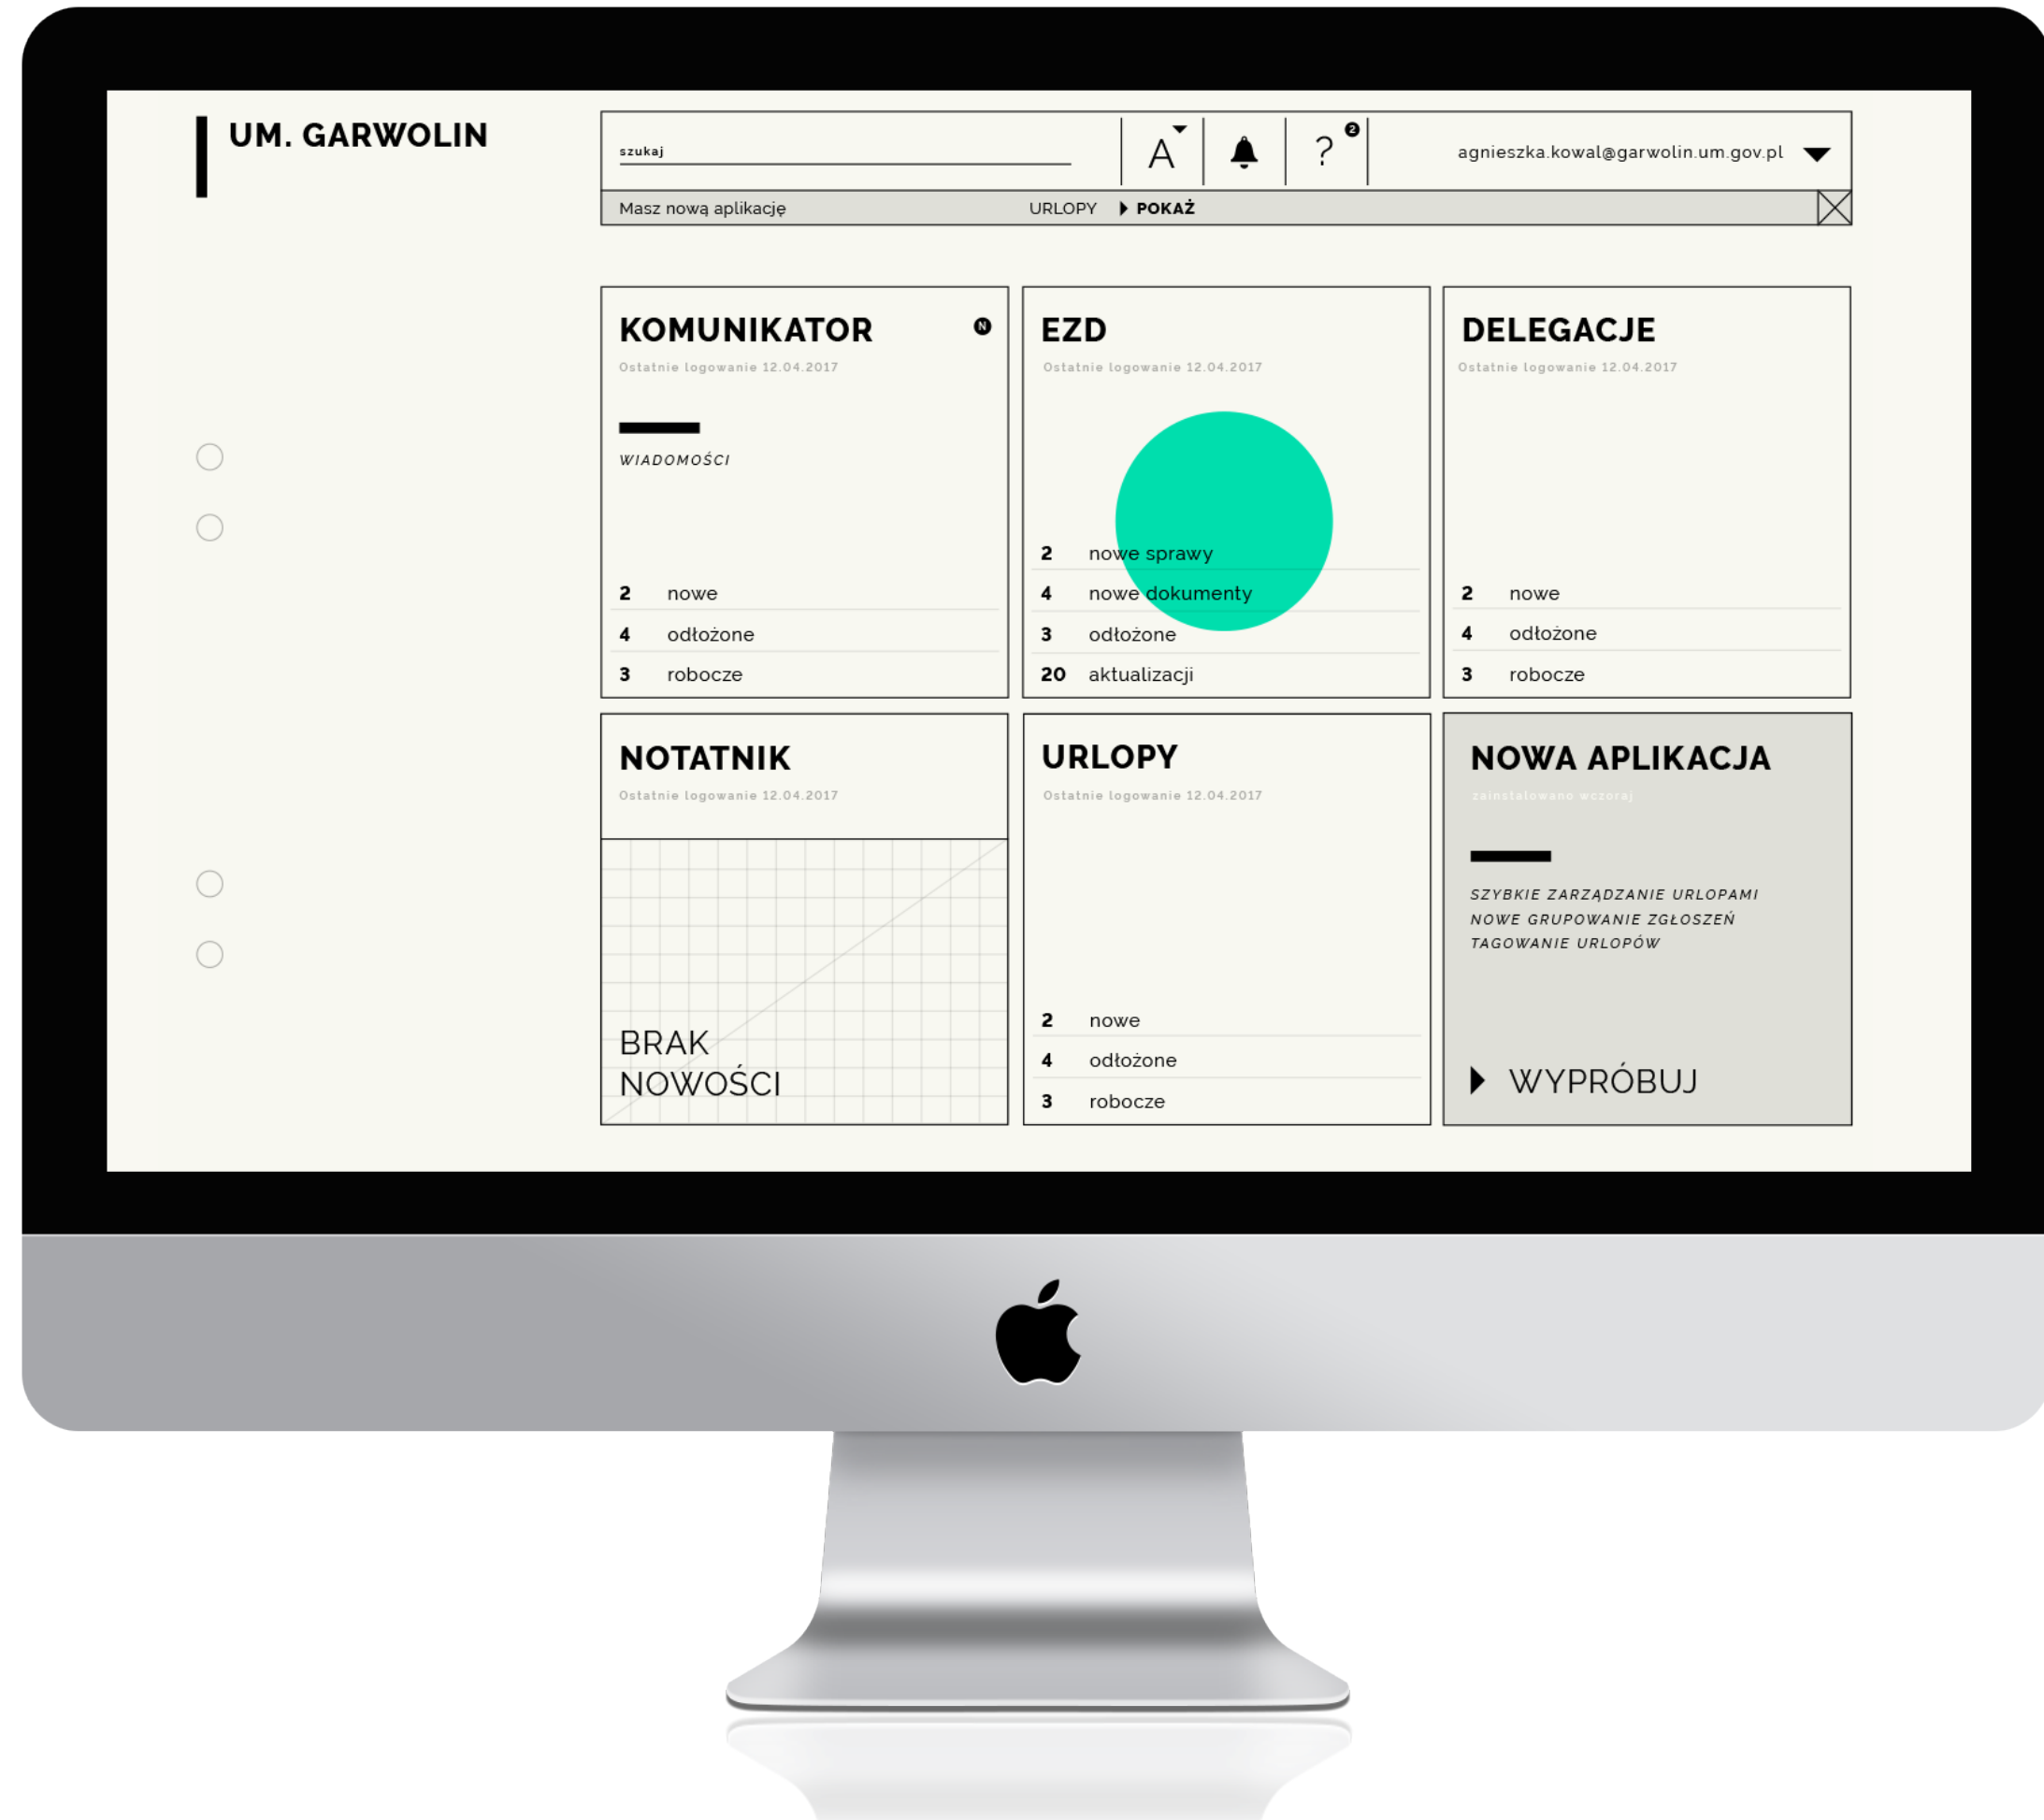

DASHBOARD

KORPKA ŚLEDZI RUCH
UŻYTKOWNIKA
NA EKRANIE

UŁATWIAJĄC NAWIGACJĘ